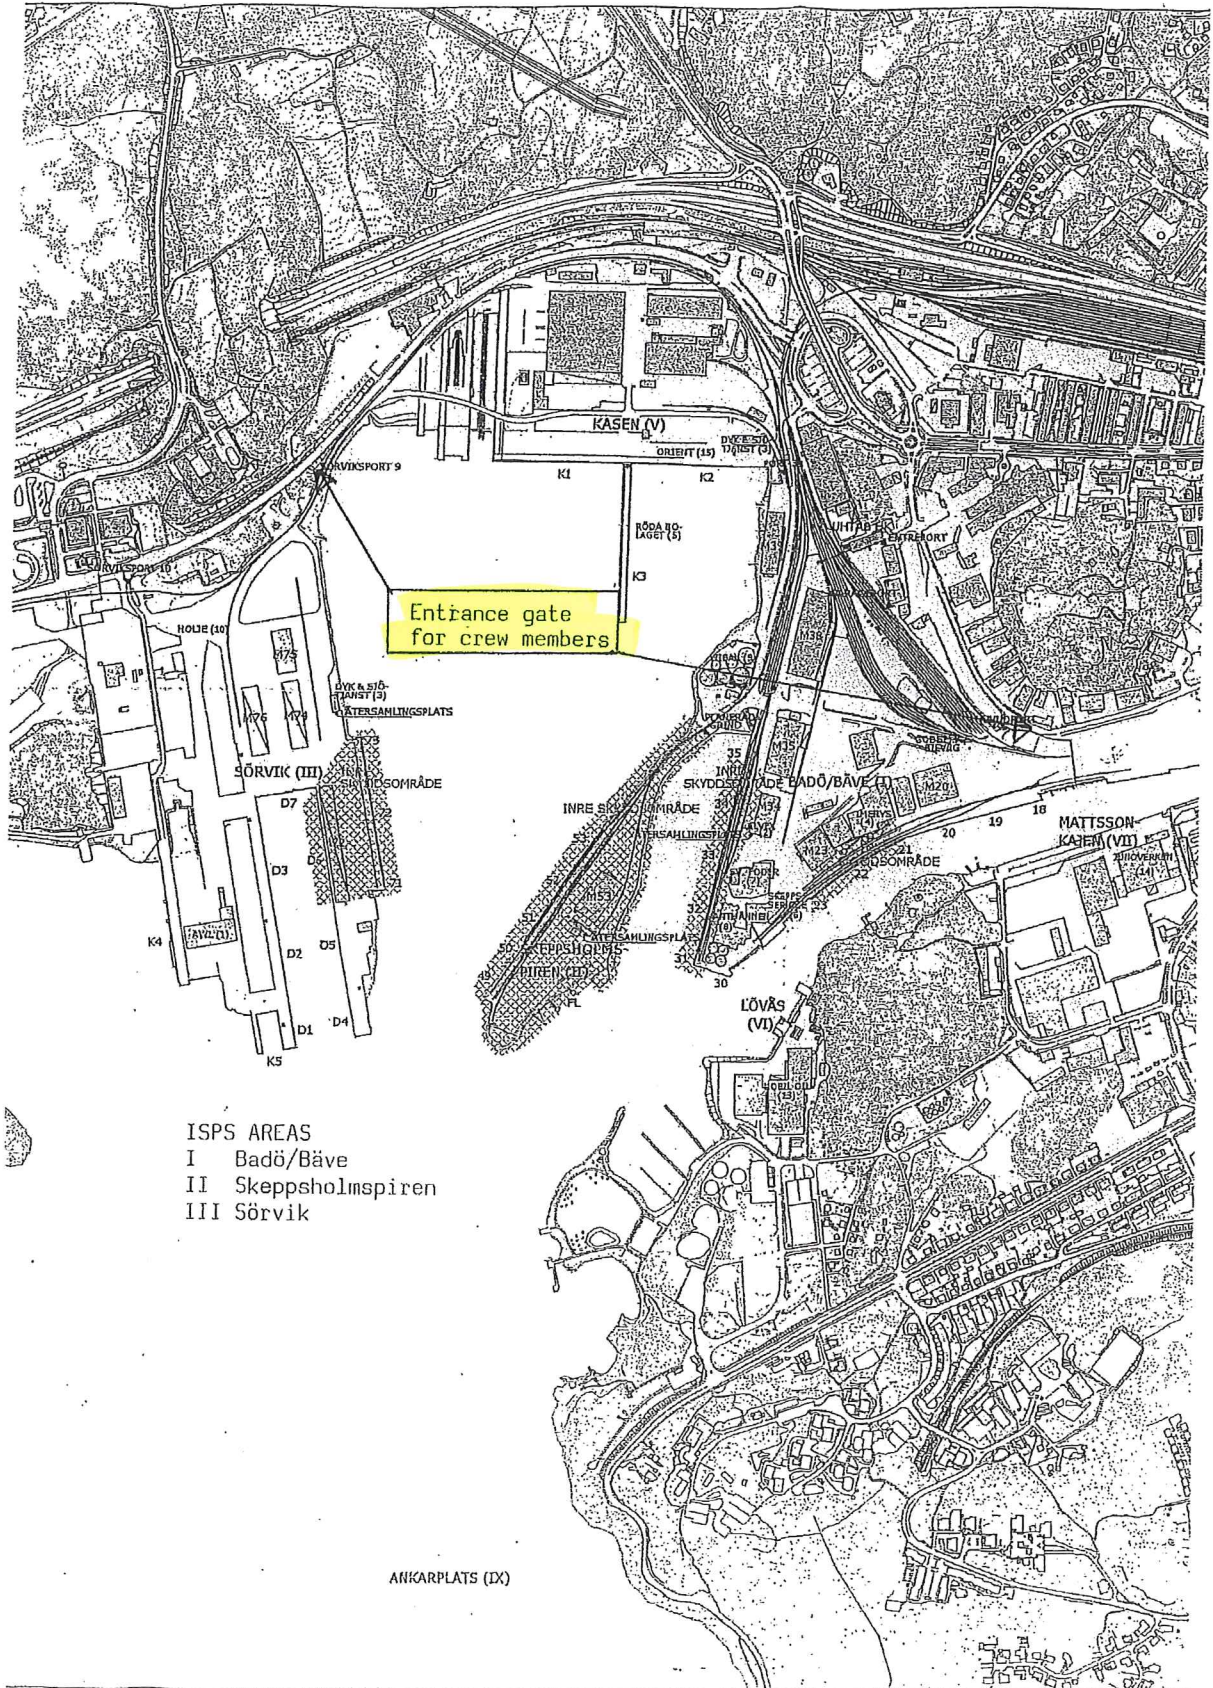

SKALA 1: 10000

Utbildad: 2004-03-12 Sign: mna

Kartb

Entrance gate
for crew members

ISPS AREAS
I Badö/Bäve
II Skeppsholmspiren
III Sörvik

ANKARPLATS (DX)